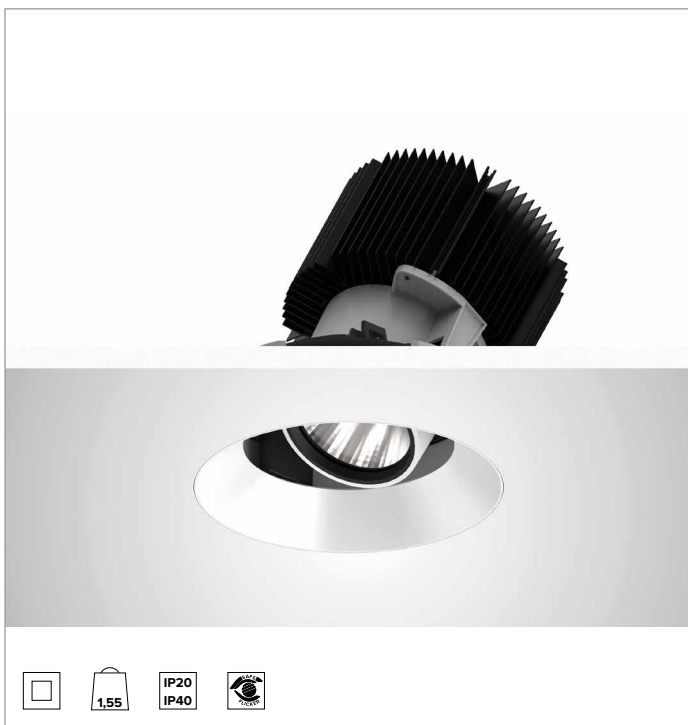

1T8614ELTR | CTEVO ARCHITECTURAL 160

Proyector empotrable de LED con posibilidad de orientación en versión trimless

		3500K	H(m)	D(m)	Emax(lx)	
		Ra90			47°	
		Fixture Power	74W	1	0.87	9922
		Source Flux	7803lm	2	1.74	2480
		Fixture Flux	5854lm	3	2.61	1102
		Efficacy	79lm/W	4	3.47	620
TS1282	Imax=1272cd/klm	Imax	9924cd	5	4.34	397

LÁMPARA

LED Chip on Board de alta eficiencia Ra90. Ra80 bajo petición.

Clase de eficiencia energética: E

Potencia nominal: 66W

Flujo nominal: 7803lm

Índice de reproducción cromática: 90

Rf: 91

Rg: 100

CCT nominal: 3500K

Duración útil (L80/B10): >50000h tq +25°C

CARACTERÍSTICAS LUMINOTÉCNICAS

MWFL - óptica de precisión con anillo cut off negro de silicona. Versión con reflector de facetas convexas de aluminio anodizado especular y filtro holográfico difusor. UGR<22 (EN 12464-1).

Cuerpo y disipador de presofusión de aluminio pintado de color blanco. Cobertura de color blanco. Posibilidad de orientación del cuerpo óptico de hasta 30° en plano vertical, con bloqueo mecánico de la dirección y escala graduada, y posibilidad de orientación de 358° en plano horizontal. Versión trimless con elemento portante para la instalación y el rasado del yeso.