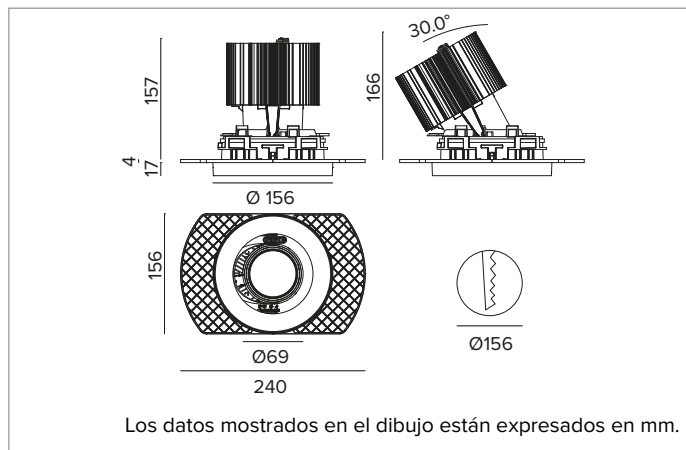

1T8614ELTR | CTEVO ARCHITECTURAL 160

Proyector empotrable de LED con posibilidad de orientación en versión trimless

		3500K	H(m)	D(m)	Emax(lx)	
		Ra90			47°	
		Fixture Power	74W	1	0.87	9922
		Source Flux	7803lm	2	1.74	2480
		Fixture Flux	5854lm	3	2.61	1102
		Efficacy	79lm/W	4	3.47	620
TS1282	Imax=1272cd/klm	Imax	9924cd	5	4.34	397

CCT nominal: 3500K

Duración útil (L80/B10): >50000h tq +25°C

CARACTERÍSTICAS LUMINOTÉCNICAS

MWFL - óptica de precisión con anillo cut off negro de silicona. Versión con reflector de facetas convexas de aluminio anodizado especular y filtro holográfico difusor. UGR<22 (EN 12464-1).